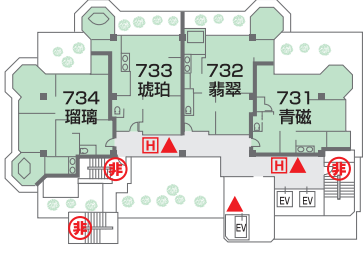

別邸 越の里

白玉の湯 華鳳

七階

六階

五階

四階

三階

二階

一階

非常口表示
消火栓表示
消火器表示

九階

十階

七階

八階

五階

六階

三階

四階

立面図