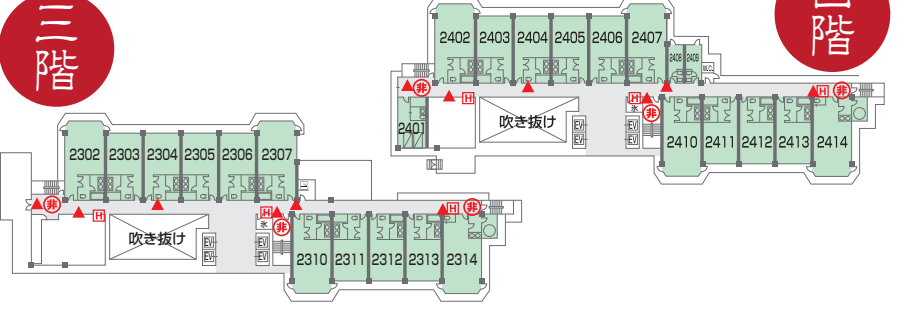

別邸 越の里

白玉の湯 華鳳

七階

六階

五階

四階

三階

二階

一階

非常口表示
消火栓表示
消火器表示

九階

十階

七階

八階

五階

六階

三階

四階

立面図