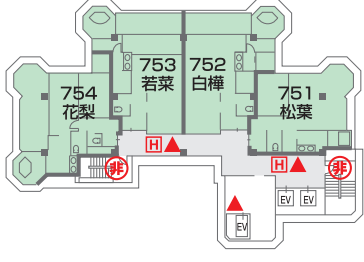

別邸 越の里

白玉の湯 華鳳

七階

六階

五階

四階

三階

二階

一階

非常口表示
消火栓表示
消火器表示

九階

十階

七階

八階

五階

六階

三階

四階

立面図