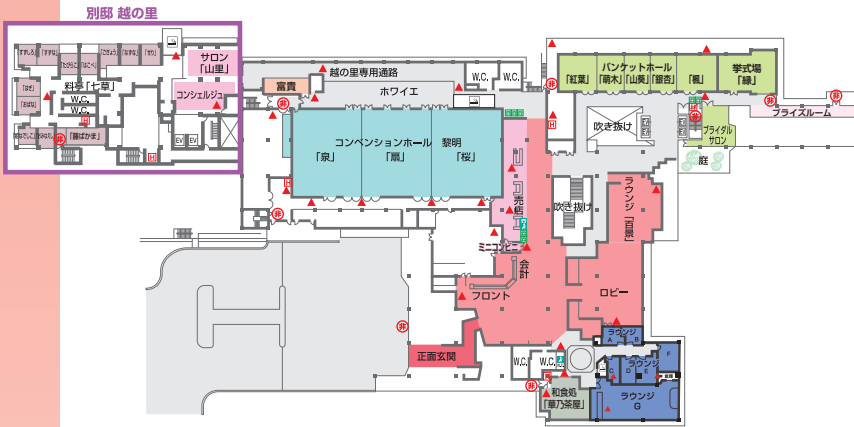

別邸 越の里

白玉の湯 華鳳

七階

六階

五階

四階

三階

二階

一階

非常口表示
消火栓表示
消火器表示

九階

十階

七階

八階

五階

六階

三階

四階

立面図