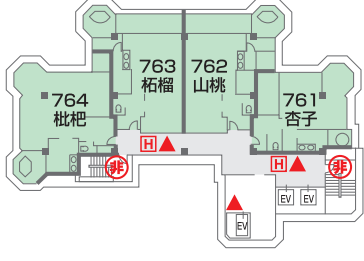

別邸 越の里

白玉の湯 華鳳

七階

六階

五階

四階

三階

二階

一階

非常口表示
消火栓表示
消火器表示

九階

十階

七階

八階

五階

六階

三階

四階

立面図