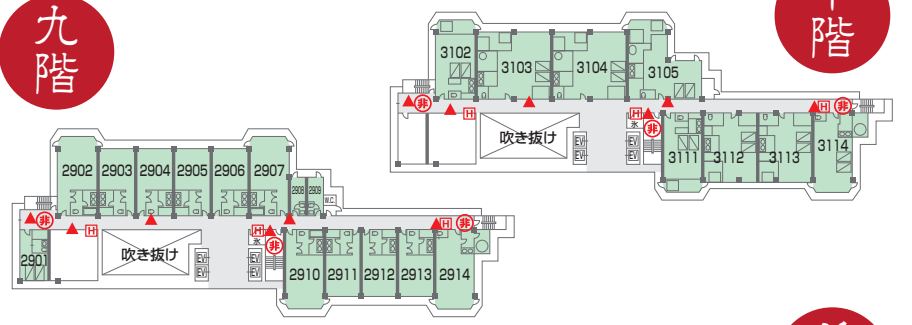

別邸 越の里

白玉の湯 華鳳

七階

六階

五階

四階

三階

二階

一階

非常口表示
消火栓表示
消火器表示

九階

十階

七階

八階

五階

六階

三階

四階

立面図