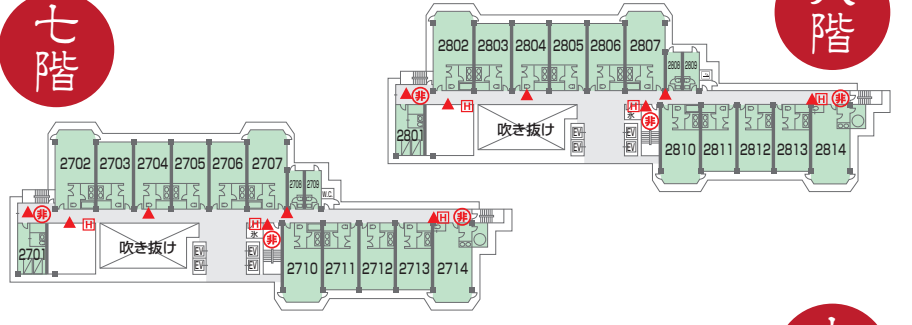

別邸 越の里

白玉の湯 華鳳

七階

六階

五階

四階

三階

二階

一階

非常口表示
消火栓表示
消火器表示

九階

十階

七階

八階

五階

六階

三階

四階

立面図