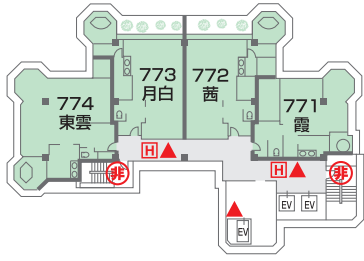

別邸 越の里

白玉の湯 華鳳

七階

六階

五階

四階

三階

二階

一階

非常口表示
消火栓表示
消火器表示

九階

十階

七階

八階

五階

六階

三階

四階

立面図