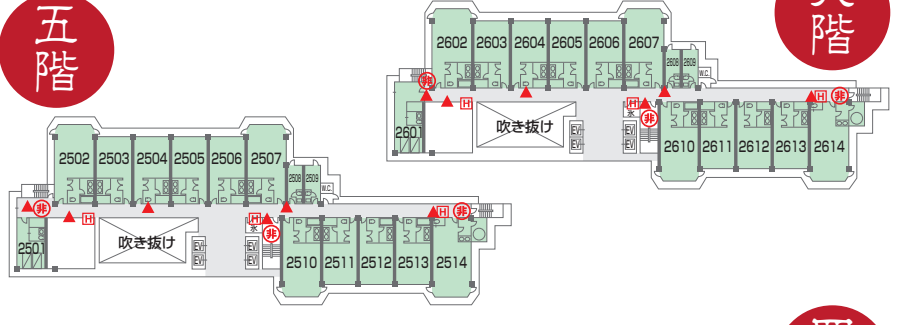

別邸 越の里

白玉の湯 華鳳

七階

六階

五階

四階

三階

二階

一階

非常口表示
消火栓表示
消火器表示

九階

十階

七階

八階

五階

六階

三階

四階

立面図