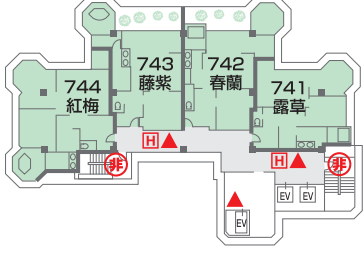

別邸 越の里

白玉の湯 華鳳

七階

六階

五階

四階

三階

二階

一階

非常口表示
消火栓表示
消火器表示

九階

十階

七階

八階

五階

六階

三階

四階

立面図