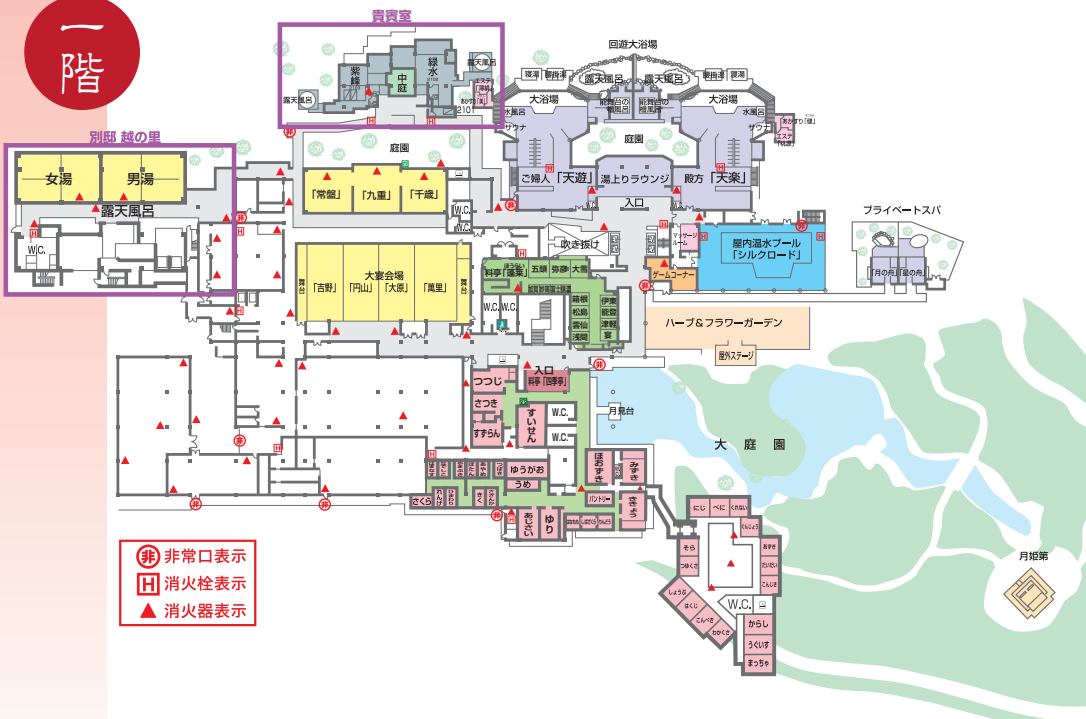

別邸 越の里

白玉の湯 華鳳

七階

六階

五階

四階

三階

二階

一階

非常口表示
消火栓表示
消火器表示

九階

十階

七階

八階

五階

六階

三階

四階

立面図